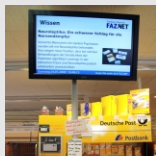

- ANPR
- Persönliche Nachrichten
- Interaktive Kommunikation

- Parkhäuser
- Werbefläche
- Zufahrts-Erkennung

Information.

Auf den PUNKT gebracht.

Digital Signage

Consulting - Templates - Installation

DigiSign.indoor

Anzeige-Bildschirme für Ihr Schaufenster, als Begrüssungs-Bildschirm oder zur Wegleitung für Gäste und Besucher.

DigiSign.outdoor

Poster, Plakate und Anzeigen mit super-hellen Displays reduzieren Ihre laufenden Druck- und Montagekosten.

DigiSign.videowall

Grössen-unabhängig durch Displays mit extra schmalen Rahmen. Realisieren Sie Video-Walls, Panorama-Wände etc.

DigiSign.interaktiv

Zugriff auf bereitgestelltes Informationsmaterial hilft im Tourismus, Transportwesen oder in der Produktion.